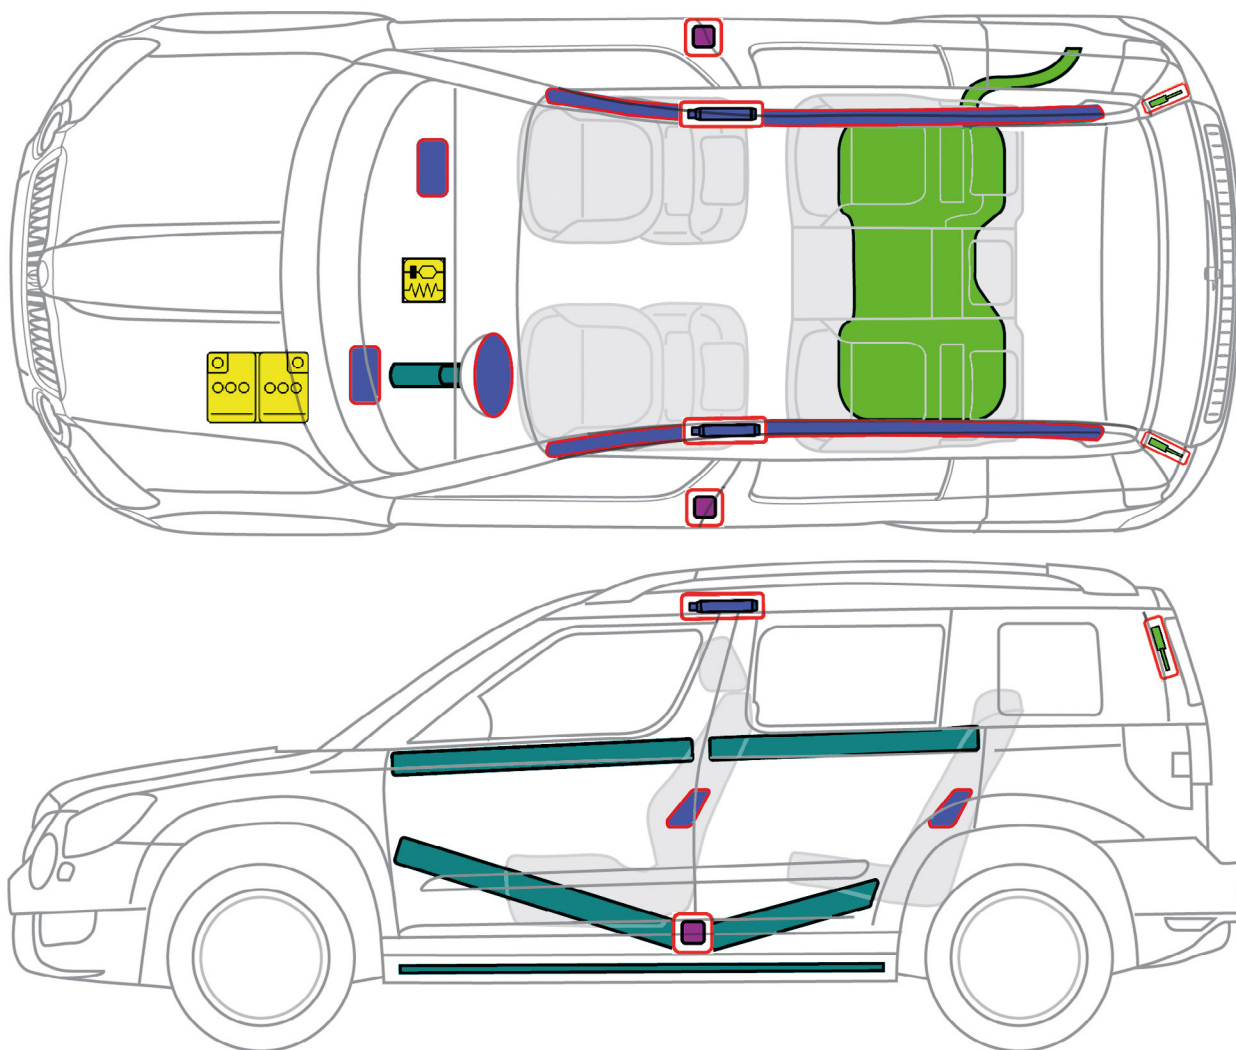

# ŠKODA YETI (od 2009)

## Legenda

	Airbag		Vyztužení karoserie		Řídicí jednotka airbagu	
	Akumulátor		Plynový generátor		Plynová vzpěra	
	Palivová nádrž		Předepínač bezpečnostního pásu			
			ID. číslo	Číslo verze	Datum verze	Strana
			TMB- 5L	01	02/2016	1 z 1